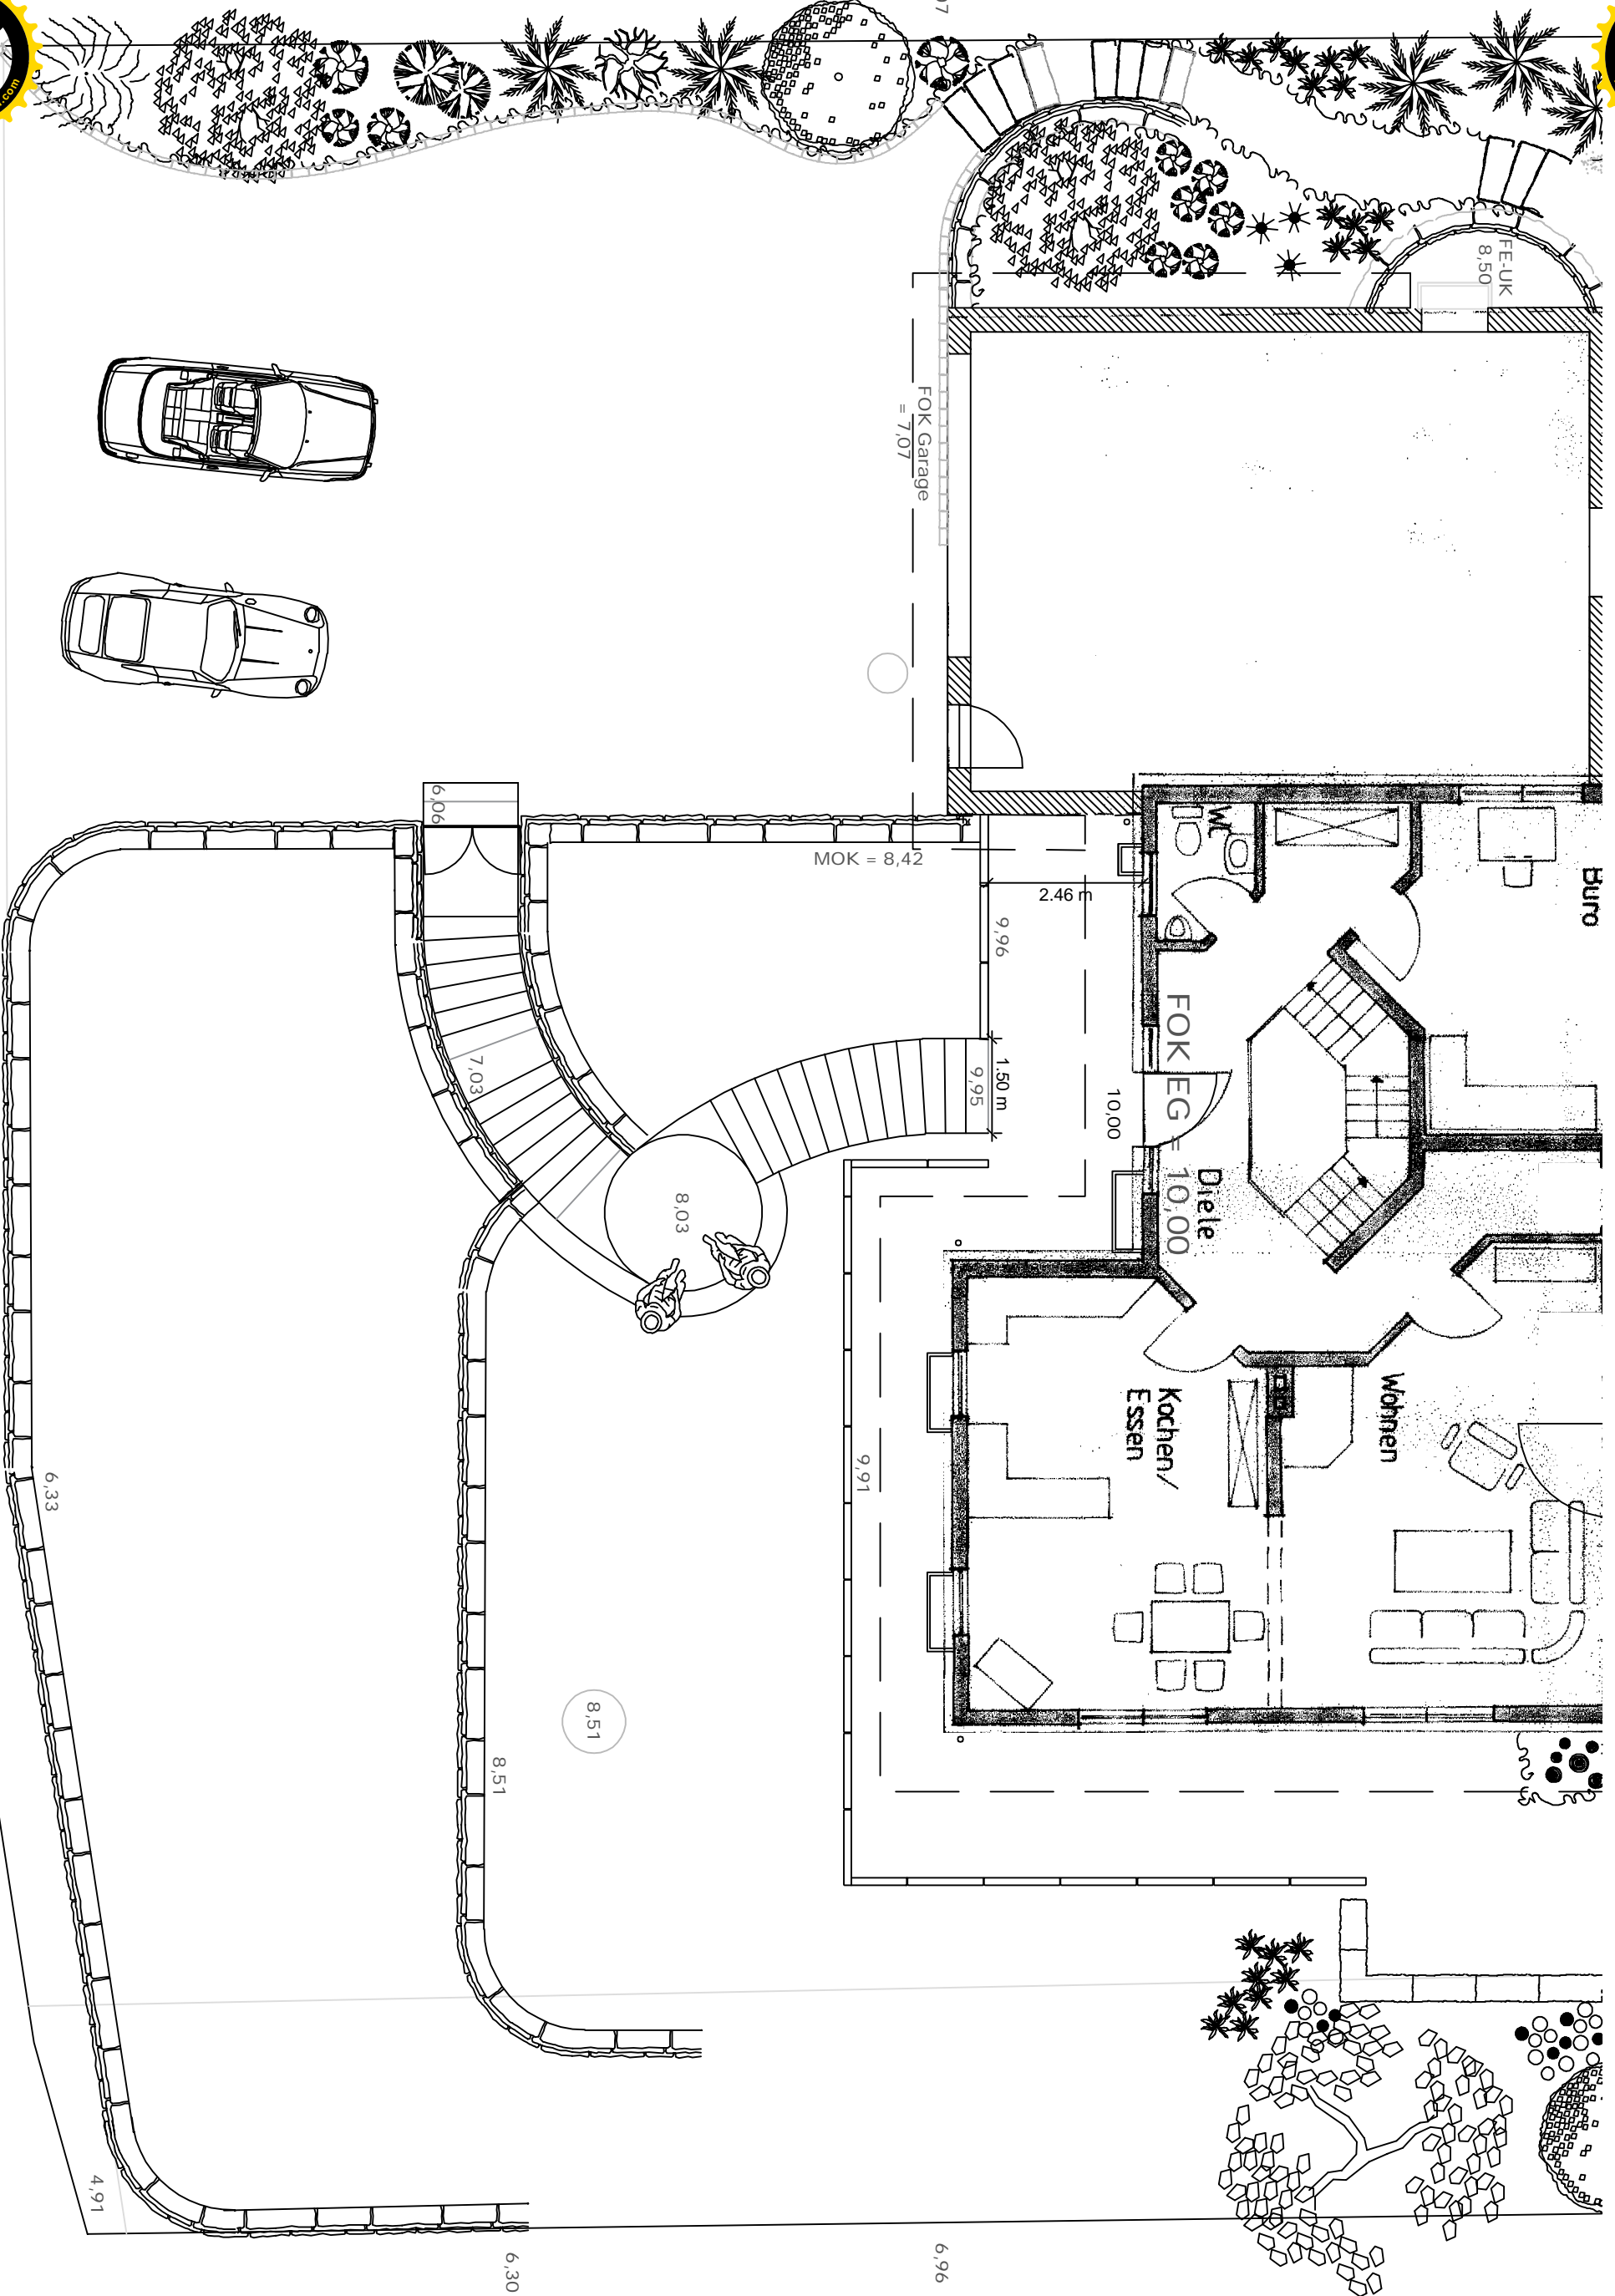

Kapellenstraße

4,88

4,88

Projekt:	Hausgarten Dickel Treppeaufstieg mit 15er Stufen
Bauherr:	Familie Dickel Kapellenstraße 29 59955 Winterberg
Plan:	Entwurf Außenanlagen
Maßstab:	Datum: 1 : 100 24.06.17
Bauherr/in:	

Jens Achinger Landschaftsarchitekt
Espeweg 91 · 57319 Bad Berleburg
Tel.: 02751 93 73 90 · Fax: 93 73 99
www.achinger.de · info@achinger.de